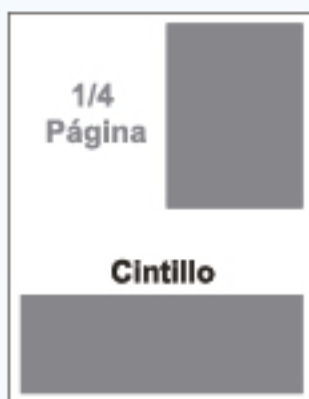

ARTES DIGITALES: INTERACCIONES BÁSICAS

Arte PDF en Alta o Ai con un tamaño de 1000px x 1334px que no supere los 200KB de peso.
Hacemos llegar los links de contacto: número de teléfono, página web y redes sociales.

élite

Media
Página
Horizontal

Tamaño de anuncio:
7.5" x 5"

Tamaño de anuncio:
8.5" x 11"

Caja tipográfica:
7.5" x 10"

Sangrado:
9" x 11.5"

Página
completa

1/4
Página

Cintillo

**Tamaño
anuncio 1/4 de página**
3.75" x 5"

**Tamaño
anuncio cintillo:**
7.5" x 3"

Media
Página
Vertical

Tamaño de anuncio:
3.75" x 10"

Doble página

Tamaño de anuncio: 11" x 17"
Caja tipográfica: 10" x 16"
Sangrado: 12" x 18"