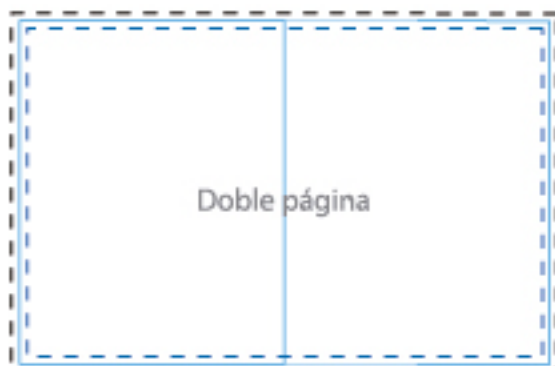

ARTES DIGITALES: INTERACCIONES BÁSICAS

Arte PDF en Alta o Ai con un tamaño de 1000px x 1334px que no supere los 200KB de peso.
Hacemos llegar los links de contacto: número de teléfono, página web y redes sociales.

élite

Media
Página
Horizontal

Tamaño de anuncio:
7.5" x 5"

Tamaño de anuncio:
8.5" x 11"

Caja tipográfica:
7.5" x 10"

Sangrado:
9" x 11.5"

Página
completa

1/4
Página

Cintillo

**Tamaño
anuncio 1/4 de página**
3.75" x 5"

**Tamaño
anuncio cintillo:**
7.5" x 3"

Media
Página
Vertical

Tamaño de anuncio:
3.75" x 10"

Doble página

Tamaño de anuncio: 11" x 17"
Caja tipográfica: 10" x 16"
Sangrado: 12" x 18"

Tamaño de Anuncio:
1000px x 1334px

Peso del Anuncio:
no mayor a 200KB

Anuncio
Digital Interactivo